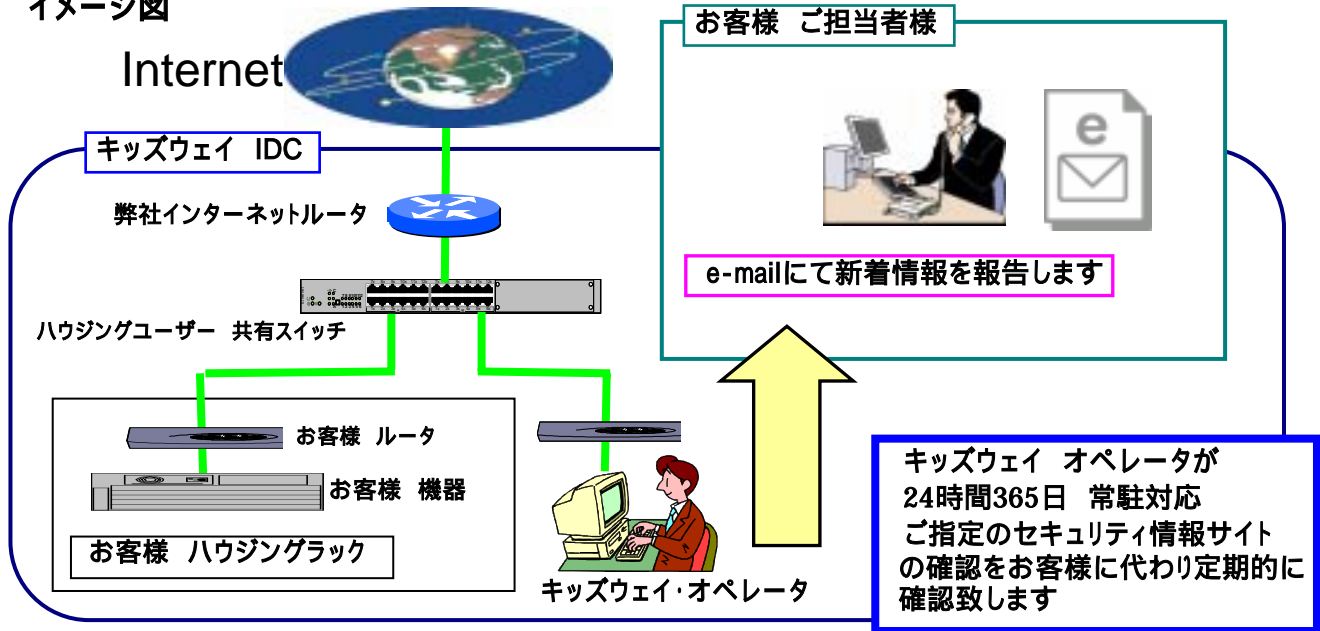

キッズウェイ、運用・監視サービス / セキュリティ情報確認サービスについての説明です。  
本サービスは弊社ハウジングサービスをご利用が前提です。

### イメージ図

### サービス内容

- お客様指定のセキュリティ情報サイトの新着情報を定期的(1日1回指定時刻)に確認します。  
新着情報確認時はお客様指定のメールアドレスに指定の内容をご連絡します。