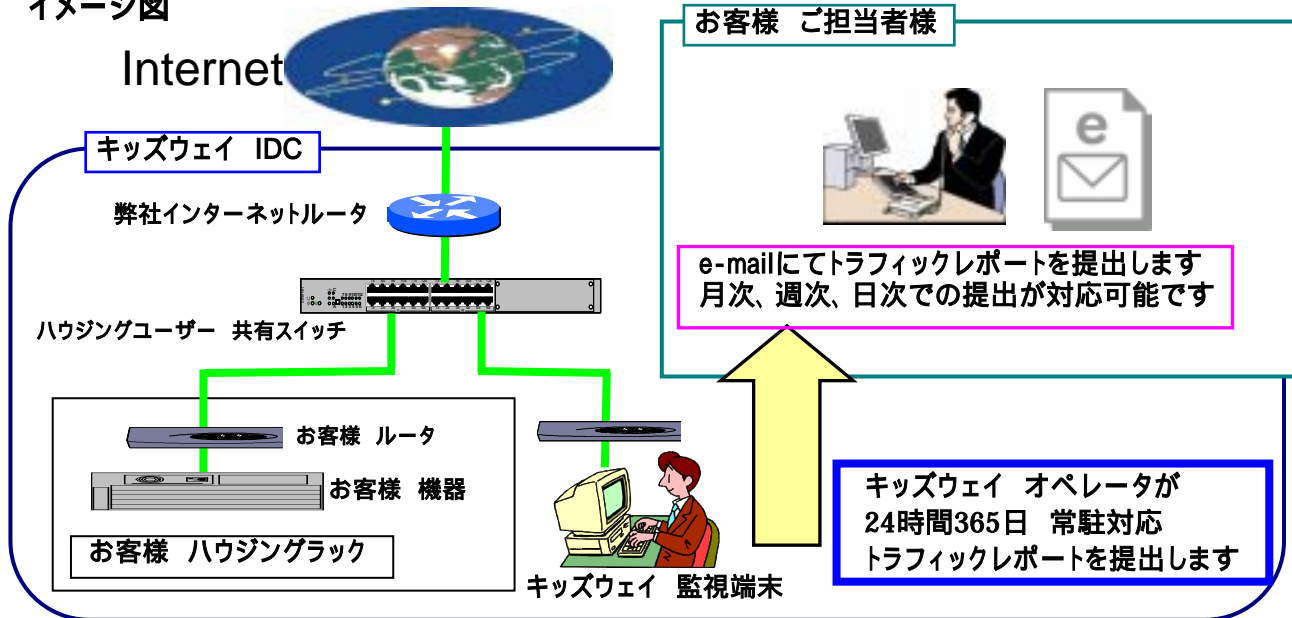

キッズウェイ、運用・監視サービス/トラフィックレポートサービスについての説明です。
本サービスは弊社ハウジングサービスをご利用が前提です。

イメージ図

サービス内容

- ・お客様ハウジング機器に接続する弊社ハウジング共有スイッチポートのトラフィックをご提出します。

メリット

- ・お客様設備の稼働状況、キャパシティプランニングにご利用ください。

サービス費用(消費税込)

初期費	月額
42,000円	2,100円 / 1レポート (1回提出)