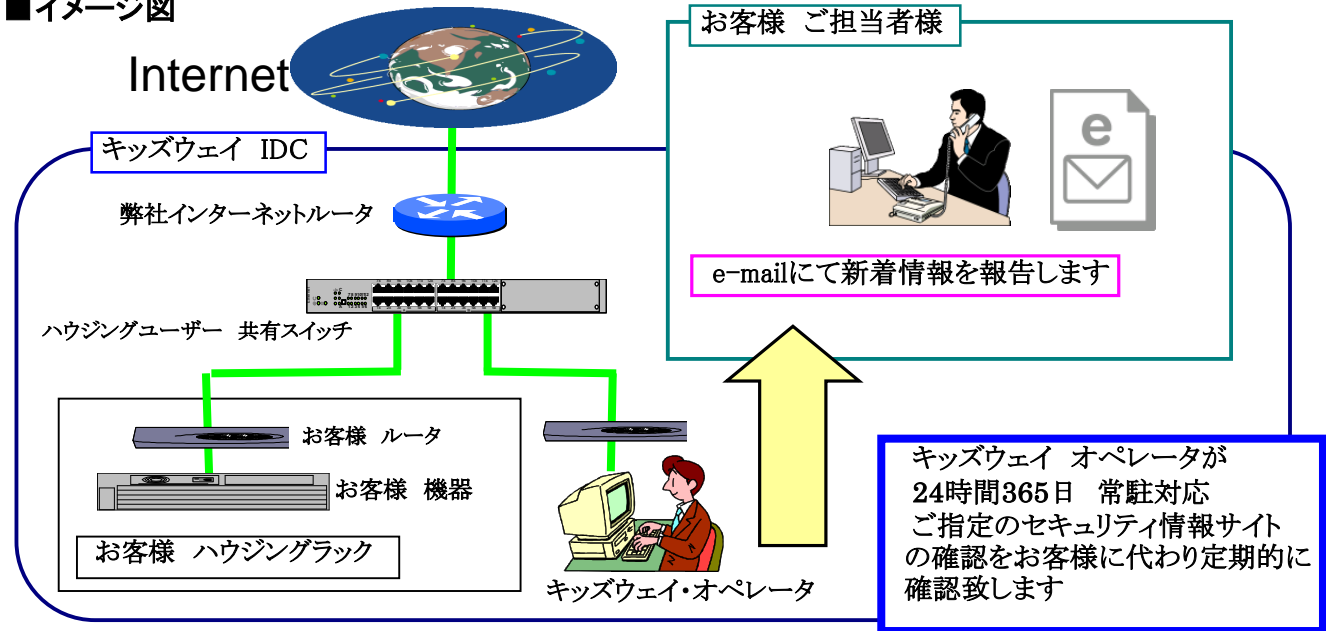

キッズウェイ、運用・監視サービス/セキュリティ情報確認サービスについての説明です。
本サービスは弊社ハウジングサービスをご利用が前提です。

■イメージ図

■サービス内容

- ・お客様指定のセキュリティ情報サイトの新着情報を定期的(1日1回指定時刻)に確認します。
新着情報確認時はお客様指定のメールアドレスに指定の内容をご連絡します。

■メリット

- ・お客様システムのセキュリティ維持にご利用ください。

■サービス費用(消費税込)

初期費	月額
31,500円	15,750円×確認するサイト数

■ご注意事項

- ・確認するサイト及び確認する箇所は、お客様よりご指示を頂きます。
- ・本サービス新着情報をご連絡するまでとさせていただきます。

■関連サービス

- ウィルスチェックパターン更新確認サービス

お問い合わせは 『中部地区、使えるインターネットデータセンターNo1を目指す』

株式会社キッズウェイ <http://www.kids-way.ne.jp> mail:info@kids-way.ne.jp
 名古屋営業所/名古屋市中区錦2丁目9番27号 NOF名古屋伏見ビル3階 Tel.052-222-1811