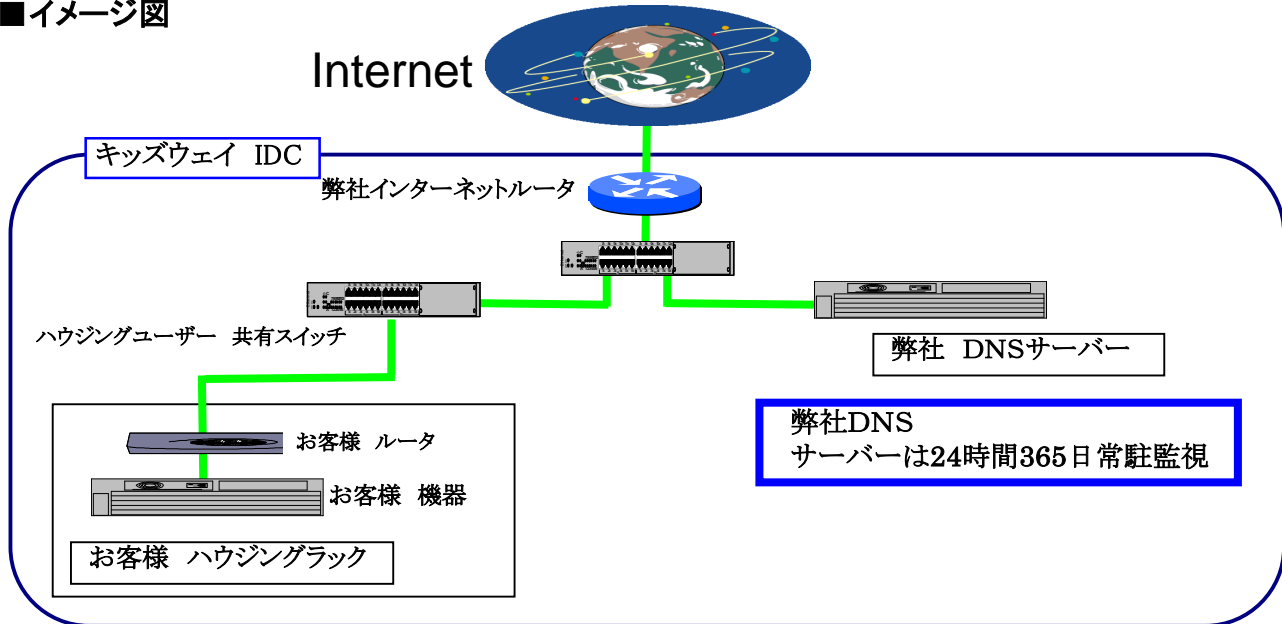

キッズウェイ、運用・監視サービス/プライマリDNSサービスについての説明です。
本サービスは弊社ハウジングサービスをご利用が前提です。

■イメージ図

■監視内容

・キッズウェイDNSサーバを、お客様プライマリDNSとしてご利用できます。設定作業はキッズウェイにて行います。

■メリット

・データセンター環境に置かれた信頼性の高いサーバでDNSサービスを提供します。
サーバは24時間365日体制で監視ツールによる稼働確認、適切なセキュリティ運用が実施されています。