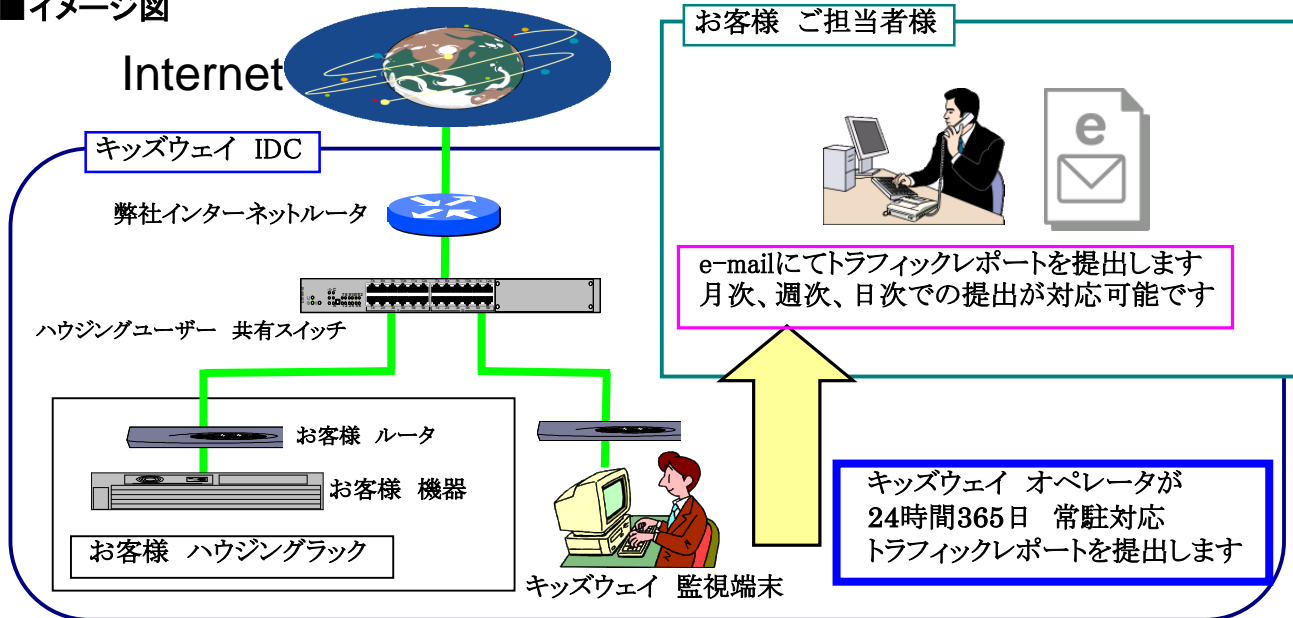

キッズウェイ、運用・監視サービス/トラフィックレポートサービスについての説明です。
本サービスは弊社ハウジングサービスをご利用が前提です。

■イメージ図

■サービス内容

- ・お客様ハウジング機器に接続する弊社ハウジング共有スイッチポートのトラフィックをご提出します。

■メリット

- ・お客様設備の稼働状況、キャパシティプランニングにご利用ください。

■サービス費用(消費税込)

初期費	月額
42,000円	2,100円/1レポート(1回提出)