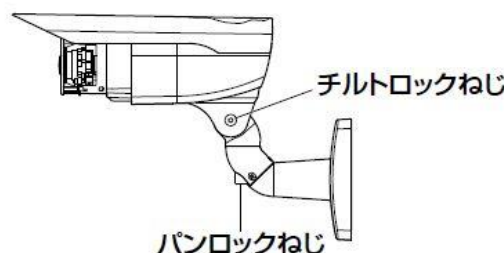

●なるべく本体ボックスは周りに障害物の少ない場所に設置してください。また、地下や密閉された場所では通信が出来ない場合があります。

●電源が入らない

電源プラグがコンセントに挿入されていることを確認してください。

カメラと本体ボックスがLANケーブルで繋がれているか確認してください。

カメラの調整・映像の確認

●映像の確認

映像の確認方法は同梱されている操作マニュアルをご確認ください。

●固定時のカメラ角度調整※NV型のみ(六角レンチ使用)

以下の(1)、(2)を繰り返して、カメラアングルを調節します。

(1) パンロックねじをゆるめて水平方向にカメラヘッドを回転させ、パンの調節を行います。

(2) チルトロックねじをゆるめて垂直方向にカメラヘッドを回転させ、チルトの調節を行います。

(3) カメラアングルが決まったら、パンロックねじとチルトロックねじを締めます。

重要

●調節後、パンロックねじとチルトロックねじは確実に締めてください。
推奨締めトルク：2.45 N・m {25 kgf・cm}

出荷時状態・部品一覧

MCF-PT11

MCF-NV11

項目	仕様		
名称	PT型	NV型	
品番	MCF-PT11	MCF-NV11	
基本	電源	AC100V (50/60Hz)	AC100V (50/60Hz)
	消費電力	最大13W	最大16.5W
	電源ケーブル長	約5m	約5m
	使用温度範囲	-20~40℃	-20~40℃
	設置環境	屋内	屋内
	外形寸法	本体ボックス:H(高さ)175mm×W(横)280mm×D(奥行)100mm カメラ:H(高さ)260mm×W(横)135mm×D(奥行)135mm	本体ボックス:H(高さ)175mm×W(横)280mm×D(奥行)100mm カメラ:H(高さ)350mm×W(横)270mm×D(奥行)135mm
通信	重量	本体ボックス:3.0kg カメラ:1.2kg	本体ボックス:3.0kg カメラ:2.8kg
	通信	無線通信網	無線通信網
カメラ	画角	水平:85° 垂直:68° (パン・チルト使用時)水平180° 垂直123°	水平:90.6° 垂直:66.9°
	画像解像度	VGA(640×480)	VGA(640×480)
	フレームレート	秒間3コマ	秒間3コマ
	録画期間	2週間分	2週間分
	赤外線機能	無し	有り
	ズーム	最大16倍(EXズーム2倍,デジタルズーム8倍)	無し