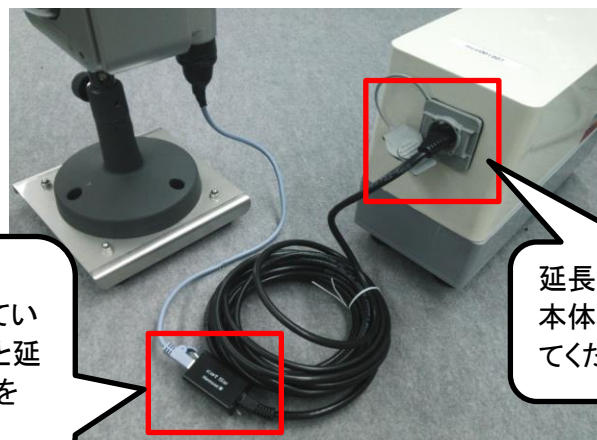

電源が入っていない状態ではリアルタイム映像の監視と映像の録画はできません。

●電源プラグにほこりや汚れ、水滴、油などが付いている場合は柔らかい布などでよく拭き取ってから使用してください。

●電源定格は定格1A以上・交流100Vの電源を使用してください。

返却時

●出荷時の箱内部に、返却先シールが貼られています。必ず出荷時の状態で返却先までご返却ください。

●やむなく金具等を取り外した場合は、出荷時の状態(裏面図参照)に復元してご返却ください。

使用上の注意・困ったときは

●必ず通電されていないことを確認してから設置を行ってください。

●必ず平坦な安定した場所に設置を行ってください。

●LANケーブルを延長する場合は、図のように延長し、必ず100m以内で使用してください。100mを超えて延長を行うと、通信が出来ない場合があります。

中継コネクタに、カメラから伸びているLANケーブルと延長LANケーブルを挿してください。

延長LANケーブルを本体ボックスに挿してください。

●なるべく本体ボックスは周りに障害物の少ない場所に設置してください。また、地下や密閉された場所では通信が出来ない場合があります。

●電源が入らない

電源プラグがコンセントに挿入されていることを確認してください。

カメラと本体ボックスがLANケーブルで繋がれているか確認してください。

カメラの調整・映像の確認

●映像の確認

映像の確認方法は同梱されている操作マニュアルをご確認ください。

●固定時のカメラ角度調整※NV型のみ(六角レンチ使用)