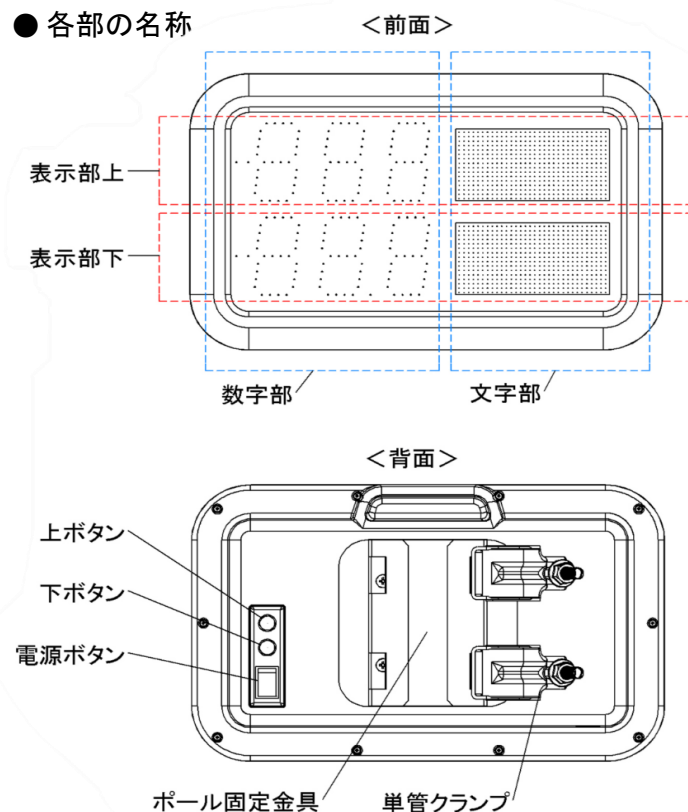

機能

WEATHERYが測定した値を取得し、表示します。

- ・本機の近くにあるWEATHERYから、自動でデータを受信します。
- ・表示できる値は、気温、湿度、暑さ指数WBGT、平均風速、最大瞬間風速の5種類で、最大2種類まで同時に表示できます。
- ・表示している値は、文字部より確認できます。
※暑さ指数WBGT、平均風速、最大瞬間風速は文字部に2文字ずつ順番に表示されます。

・本機背面にあるスイッチを操作することで、表示する値、文字部の色、表示の切替時間を変更できます。詳細は「動作設定」の項目を参照してください。

付属品(同梱品)と各部の名称

付属品	個数
WP-LB01本体※単管クランプ、ポール固定金具含む	1
取扱説明書(本書)	1

● 各部の名称

動作確認

設置前および設置後に、必ず電源が入ることを確認してください。

- ・電源投入後は、2秒間全てのLEDライトが点灯し、その後はデータを受信するまで数字部が「000」で点滅を繰り返します。
- ・近くに電源が投入されたWEATHERYがあり、本機がデータを受信し、数字が表示されることを確認してください。