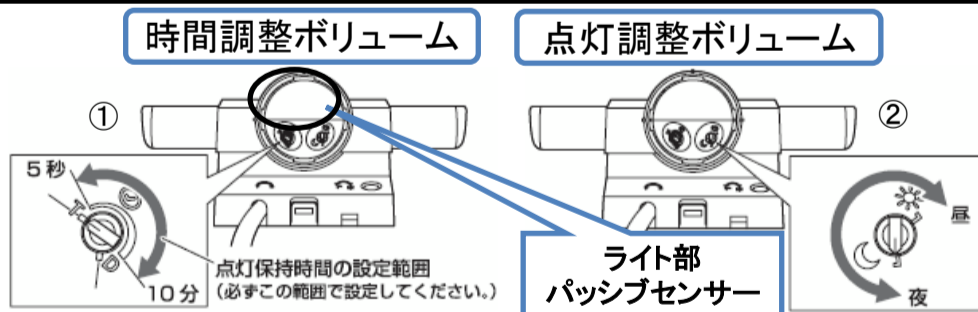

LEDライトの使用※PT型のみ

●点灯時間を調節したい場合は時間調整ボリュームを操作してください。5秒から10分間まで設定できます。

① ●常時点灯させたい場合は時間調整ボリュームを【D】の位置(右いっぱい)まで回してください。※常時消灯はできません。

●時間調整ボリュームを【T】の位置(左いっぱい)へ回すと、テストモードになりライトが点滅を繰り返します。ライトが点滅を繰り返す場合は時間調整ボリュームが【T】になっていないか確認してください。

② ●点灯ボリュームで設定された時間帯で常時点灯します。昼間は消灯、夜間は点灯させる場合は点灯調整ボリュームを夜にしてください。昼間も点灯させたい場合は昼にしてください。

※LEDライト部分を布やテープで覆うと、火災などが起きる可能性があります。絶対に止めてください。

お問い合わせはMAMORYコールセンターまでお電話ください
お電話番号:0570-783-114 (9時~21時)