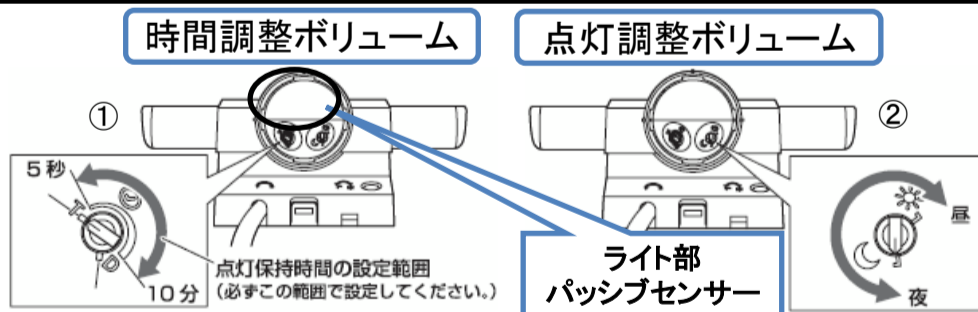

LEDライトの使用法※PT型のみ

●点灯時間を調節したい場合は時間調整ボリュームを操作してください。5秒から10分間まで設定できます。

① ●常時点灯させたい場合は時間調整ボリュームを【D】の位置(右いっぱい)まで回してください。※常時消灯はできません。

●時間調整ボリュームを【T】の位置(左いっぱい)へ回すと、テストモードになりライトが点滅を繰り返します。ライトが点滅を繰り返す場合は時間調整ボリュームが【T】になっていないか確認してください。

② ●点灯ボリュームで設定された時間帯で常時点灯します。昼間は消灯、夜間は点灯させる場合は点灯調整ボリュームを夜にしてください。昼間も点灯させたい場合は昼にしてください。

※LEDライト部分を布やテープで覆うと、火災などが起きる可能性があります。絶対に止めてください。

お問い合わせはMAMORYコールセンターまでお電話ください
お電話番号:0570-783-114 (9時~21時)