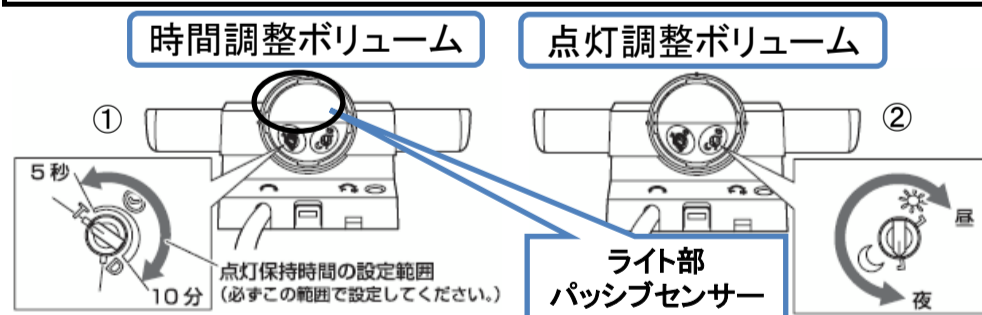

LEDライトの使用法※PT型のみ

●点灯時間を調節したい場合は時間調整ボリュームを操作してください。5秒から10分間まで設定できます。

① ●常時点灯させたい場合は時間調整ボリュームを【D】の位置(右いっぱい)まで回してください。※常時消灯はできません。

●時間調整ボリュームを【T】の位置(左いっぱい)へ回すと、テストモードになりライトが点滅を繰り返します。ライトが点滅を繰り返す場合は時間調整ボリュームが【T】になっていないか確認してください。

② ●点灯ボリュームで設定された時間帯で常時点灯します。昼間は消灯、夜間は点灯させる場合は点灯調整ボリュームを夜にしてください。昼間も点灯させたい場合は昼にしてください。

※LEDライト部分を布やテープで覆うと、火災などが起きる可能性があります。絶対に止めてください。

お問い合わせはMAMORYコールセンターまでお電話ください
お電話番号:0570-783-114 (9時~21時)