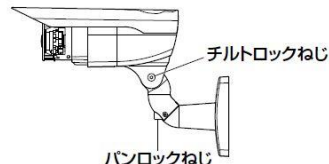

### カメラの調整・映像の確認

●映像の確認

映像の確認方法は同梱されている操作マニュアルをご確認ください。

●固定時のカメラ角度調整※NV型のみ(六角レンチ使用)

以下の(1)、(2)を繰り返して、カメラアングルを調節します。

- (1) パンロックねじをゆるめて水平方向にカメラヘッドを回転させ、パンの調節を行います。
- (2) チルトロックねじをゆるめて垂直方向にカメラヘッドを回転させ、チルトの調節を行います。
- (3) カメラアングルが決まったら、パンロックねじとチルトロックねじを締めます。

#### 重要

●調節後、パンロックねじとチルトロックねじは確実に締めてください。  
推奨締めトルク：2.45 N・m {25 kgf・cm}

通電状態をご確認ください。電源プラグがコンセントにしっかりと挿入されているか確認してください。

電源プラグを一度抜き、10秒ほど時間を置いて再びコンセントを挿入してください。

時間帯や場所によっては電波の強度が弱くなり映像が安定しない場合があります。また電波状況によって正しく録画や再生ができない場合があります。