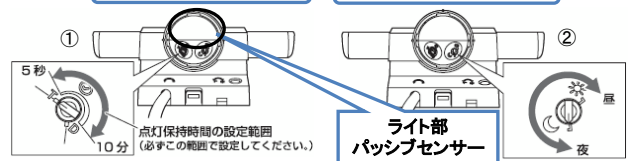

LEDライトの使用使用方法※PT型のみ

時間調整ボリューム

点灯調整ボリューム

●点灯時間を調節したい場合は時間調整ボリュームを操作してください。5秒から10分間まで設定できます。

●常時点灯させたい場合は時間調整ボリュームを[D]の位置(右いっぱい)まで回してください。※常時点灯はできません。

●時間調整ボリュームを[T]の位置(左いっぱい)へ回すと、テストモードになりライトが点滅を繰り返します。ライトが点滅を繰り返す場合は時間調整ボリュームが[T]になっていないか確認してください。

●点灯ボリュームで設定された時間帯で常時点灯します。昼間は消灯、夜間は点灯させる場合は点灯調整ボリュームを夜にしてください。昼間も点灯させたい場合は昼にしてください。

※LEDライト部分を布やテープで覆うと、火災などが起きる可能性があります。絶対に止めてください。

お問い合わせはMAMORYコールセンターまでお電話ください
お電話番号：0570-783-114 (9時～21時)