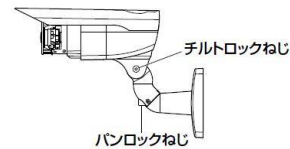

映像の確認方法は同梱されている操作マニュアルをご確認ください。

●固定時のカメラ角度調整※NV型のみ(六角レンチ使用)

以下の(1)、(2)を繰り返して、カメラアングルを調節します。

- (1) パンロックねじをゆるめて水平方向にカメラヘッドを回転させ、パンの調節を行います。
- (2) チルトロックねじをゆるめて垂直方向にカメラヘッドを回転させ、チルトの調節を行います。
- (3) カメラアングルが決まったら、パンロックねじとチルトロックねじを締めます。

重要

- 調節後、パンロックねじとチルトロックねじは確実に締めてください。

推奨締付トルク：2.45 N・m {25 kgf・cm}

●マニュアルの手順を行った上で映像が確認できない場合

通電状態をご確認ください。電源プラグがコンセントにしっかりと挿入されているか確認してください。

電源プラグを一度抜き、10秒ほど時間を置いて再びコンセントを挿入してください。

時間帯や場所によっては電波の強度が弱くなり映像が安定しない場合があります。また電波状況によって正しく録画や再生ができない場合があります。