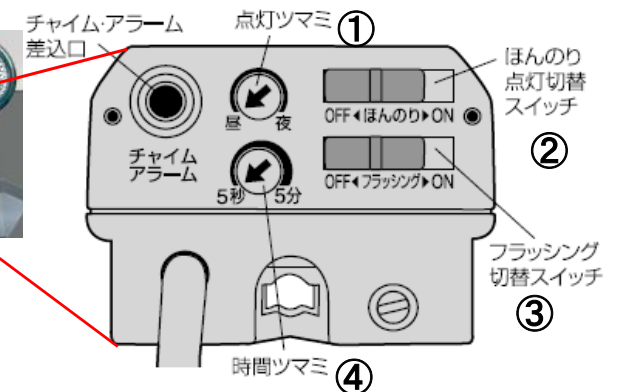

LEDライトの使用

① 昼間は消灯、夜間は点灯させる場合は点灯ツマミを夜にしてください。昼間も点灯させたい場合は昼にしてください。**デフォルト設定:夜**

② ほんのり点灯切替スイッチをONにした場合わずかな電力でほんのり点灯します。①で設定した点灯ツマミに連動して昼夜間に点灯します。**デフォルト設定:ON(不要な場合はOFFにしてください)**

③ フラッシング切替スイッチをONにした場合センサーで探知すると5秒間のフラッシング(点滅)を行います。その後時間切替ツマミで設定した時間点灯します。**デフォルト設定:ON(不要な場合はOFFにしてください)**

④ 点灯時間を調節したい場合は時間ツマミを操作してください。5秒から5分間まで設定できます。

※LEDライト部分を布やテープで覆うと、火災などが起きる可能性があります。絶対に止めてください。

その他不明な点は付属のLEDライトの取扱説明書を参照してください。

お問い合わせはMAMORYコールセンターまでお電話ください
お電話番号:0570-783-114 (9時~21時)