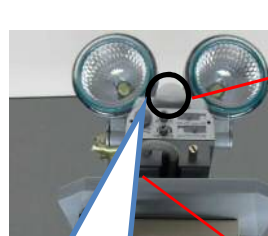

LEDライトの使用

人感センサー